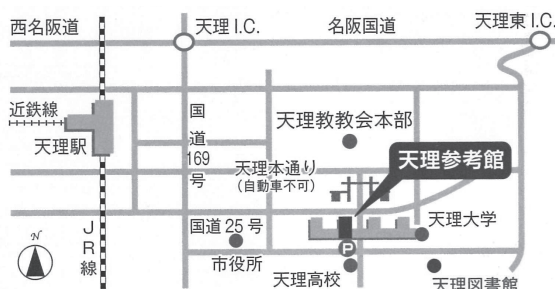

天理参考館特別展「天理図書館 古典の至宝」開催記念

新天理図書館善本叢書ご購入者優待！

特別展 + 天理時報社見学会

「天理図書館 古典の至宝」

「新天理図書館善本叢書」の印刷所

古典の至宝と最新の高精細カラー印刷技術 そのコラボレーションの現場にご招待！

【日時】2017年

10月14日(土)

12:30 ~ 15:30 (予定)

定員 20名

参加無料 (申込先着順で締切)

※「新善本叢書」ご購入者優待

※「新善本叢書」ご購入の個人・機関
ご所属の方を優先受付いたします。

【参加特典】下記進呈いたします。

- ・天理参考館入館券
- ・「古典の至宝」展図録
- ・昼食お弁当

【見学会スケジュール (予定)】

●天理参考館「天理図書館 古典の至宝」展 (自由見学)

●天理時報社見学 (12:30 ~ 15:30)

12:30 天理参考館の1Fロビーに集合 →天理時報社に移動

13:00 天理時報社着、昼食 (お弁当を用意いたします)

13:30 工場見学：印刷工程を中心に、製版・刷版工程、
輪転機 (新聞)、製本ライン 等

15:30 見学終了 →近鉄郡山駅に移動、解散

天理時報社 (奈良県天理市稲葉町 80)

大正14年創業。昭和46年発刊の『天理図書館善本叢書』以来『正倉院古文書影印集成』『尊経閣善本影印集成』等々の印刷を担当。長年にわたり技術的研鑽を重ね、近年では高精細カラー印刷を導入。奈良国立博物館の「正倉院展」図録等、展示図録の分野でも実績を積み高い評価を得る。

【天理参考館特別展「天理図書館 古典の至宝」】

会期：2017年9月16日～11月27日 (I～III期：展示替え)

会場：天理大学附属 天理参考館

〒632-8540 奈良県天理市守目堂町 250

TEL：0743-63-8414 FAX：0743-63-7721 <http://www.sankokan.jp/>

◆開館時間 午前9時30分～午後4時30分 (入館は午後4時まで)

◆休館日 毎週火曜日 (9月26日は開館)

◆入館料 大人 400円 (団体 300円・20名以上)

下記のいずれかの方法でお申込みください。参加証を郵送いたします。

申込方法

●八木書店古書出版部宛、電子メールまたは郵送・FAX・電話にて、件名に「特別展+天理時報社見学会参加希望」と明記の上、氏名・住所・電話番号・参加人数をお知らせ下さい。電話でのお申し込みは平日の9時～17時お願いいたします。

八木書店 古書出版部

〒101-0052 東京都千代田区神田小川町 3-8

Tel:03-3291-2969 / Fax:03-3291-6300 / E-mail: event@books-yagi.co.jp

【「古典の至宝」展特設サイト】 <https://company.books-yagi.co.jp/archives/news/3349>

F A X 申 込 書	天理参考館特別展『天理図書館 古典の至宝』開催記念 特別展 + 天理時報社見学会 (10月14日)		参加者 [ ] 名
	お名前 (ふりがな)		TEL
	ご住所 〒		FAX E-Mail